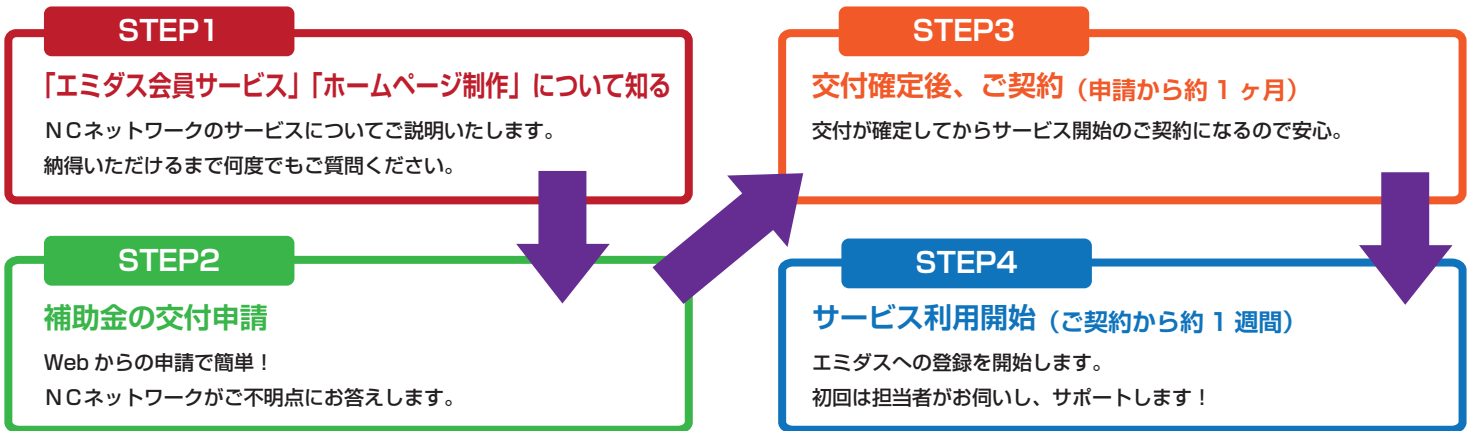

対象サービス概要

エミダス・プロのご登録	エミダス・プロのご登録 + ホームページ制作	エミダス・プロライトのご登録 + ホームページ制作
会員サービスの機能 ・会社情報の掲載 ・技術・製品情報の登録（最大 1000 点） ・アクセス解析 ・簡単パンフレット ・多言語対応 ・発注メーカー別ニーズレポート ・工場動画の掲載	会員サービスの機能 ・会社情報の掲載 ・技術・製品情報の登録（最大 1000 点） ・アクセス解析 ・簡単パンフレット ・多言語対応 ・発注メーカー別ニーズレポート ・工場動画の掲載 ホームページ制作内容 ・サイト構築 ・レスポンス・デザイン （スマホ等、各種デバイス向け画面制作） ・問い合わせフォーム ・1年間の運用・保守 （エミダス・プロ会員のみ） 他 要ご相談	会員サービスの主な機能 ・会社情報の掲載 ・技術・製品情報の登録（最大 50 点） ・アクセス解析 ホームページ制作内容 ・サイト構築 ・レスポンス・デザイン （スマホ等、各種デバイス向け画面制作） ・問い合わせフォーム 他 要ご相談

対象サービス導入までの 4 つのステップ

ご注意ください

- ・エミダス・プロ / プロライト会員サービスは 5年間継続利用していただくことが、補助金交付の条件となります。
- ・1年目（導入年）の会費が補助対象となり、2年目以降は通常会費を毎月お引き落としさせていただきます。
- ・1年目（導入年）の会費を全額NCにお支払いください。その後、事務局に証書類の提出を以って補助金が支払われます。

お申込みや
お問合せは
お気軽に
こちらまで

株式会社NCネットワーク エミダス事業部

E-mail

emidasg@nc-net.or.jp

TEL

03-5822-1482

受付時間 9:00 ~ 18:00 (土・日・祝日を除く)

QRコードから
工場検索エンジン
「エミダス」へアクセス

NC network
挑戦する製造業のために